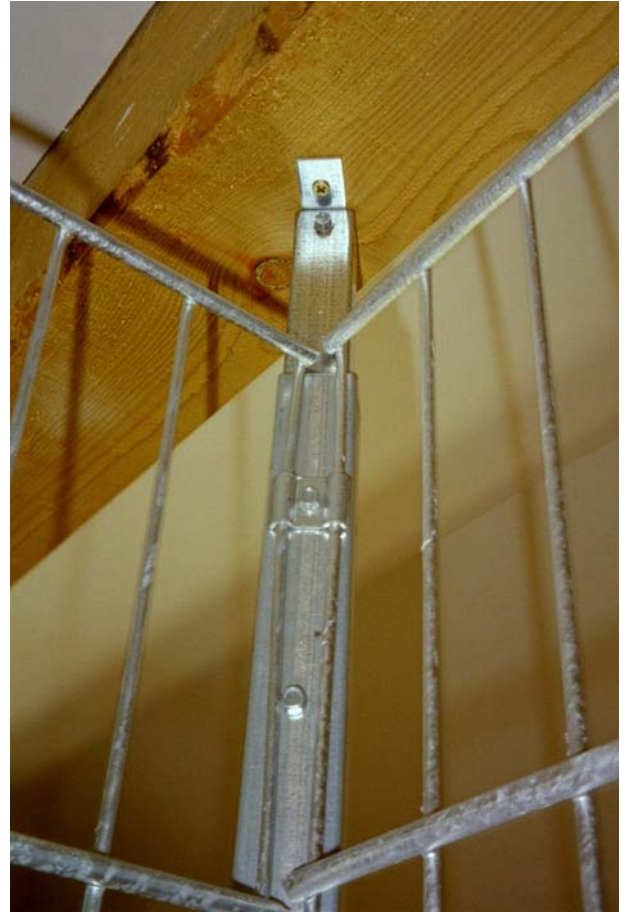

Befestigung Decke